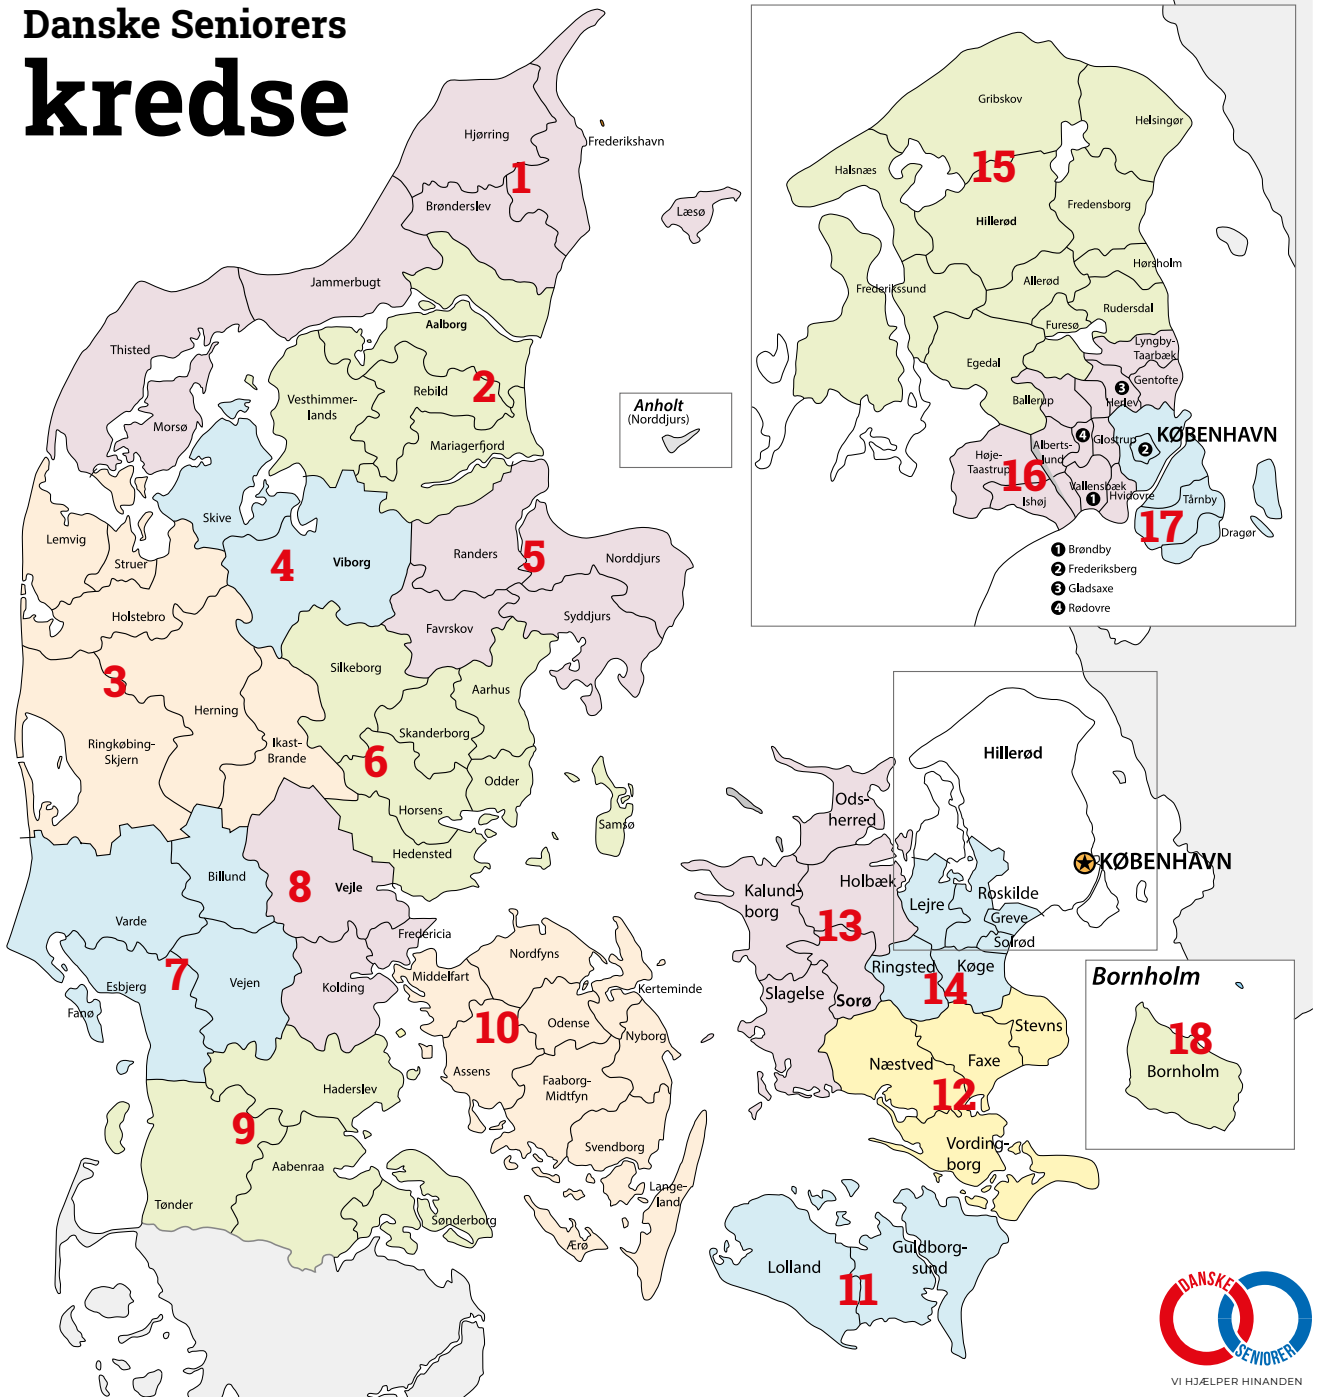

Danske Seniorers kredse

Kredsene dækker disse kommuner:

1: NORD Hjørring · Frederikshavn · Thisted · Jammerbugt · Morsø · Læsø

2: AALBORG Aalborg · Rebild · Vesthimmerland · Mariagerfjord

3: MIDT/VEST Lemvig · Struer · Holstebro · Herning · Ringkøbing-Skjern · Ikast · Brande

4: VIBORG Skive · Viborg

5: RANDERS Randers · Favrskov · Norddjurs · Syddjurs

6: ØSTJYLLAND Silkeborg · Aarhus · Skanderborg · Horsens · Odder · Hedensted · Samsø

7: SYD/VEST Varde · Billund · Esbjerg · Fanø · Vejen

8: TREKANTEN Vejle · Kolding · Fredericia

9: SØNDERJYLLAND Tønder · Haderslev · Aabenraa · Sønderborg

10: FYN

11: LOLLAND-FALSTER Lolland · Guldborgsund

12: SYDSJÆLLAND Næstved · Faxe · Stevns · Vordingborg

16: KØBENHAVNS OMEGN Lyngby-Taarbæk · Gentofte · Gladsaxe · Herlev · Ballerup · Albertslund · Glostrup · Rødovre · Hvidovre · Brøndby · Vallensbæk · Ishøj · Høje Taastrup

17: HOVEDSTADEN Dragør · Tårnby · Frederiksberg · København